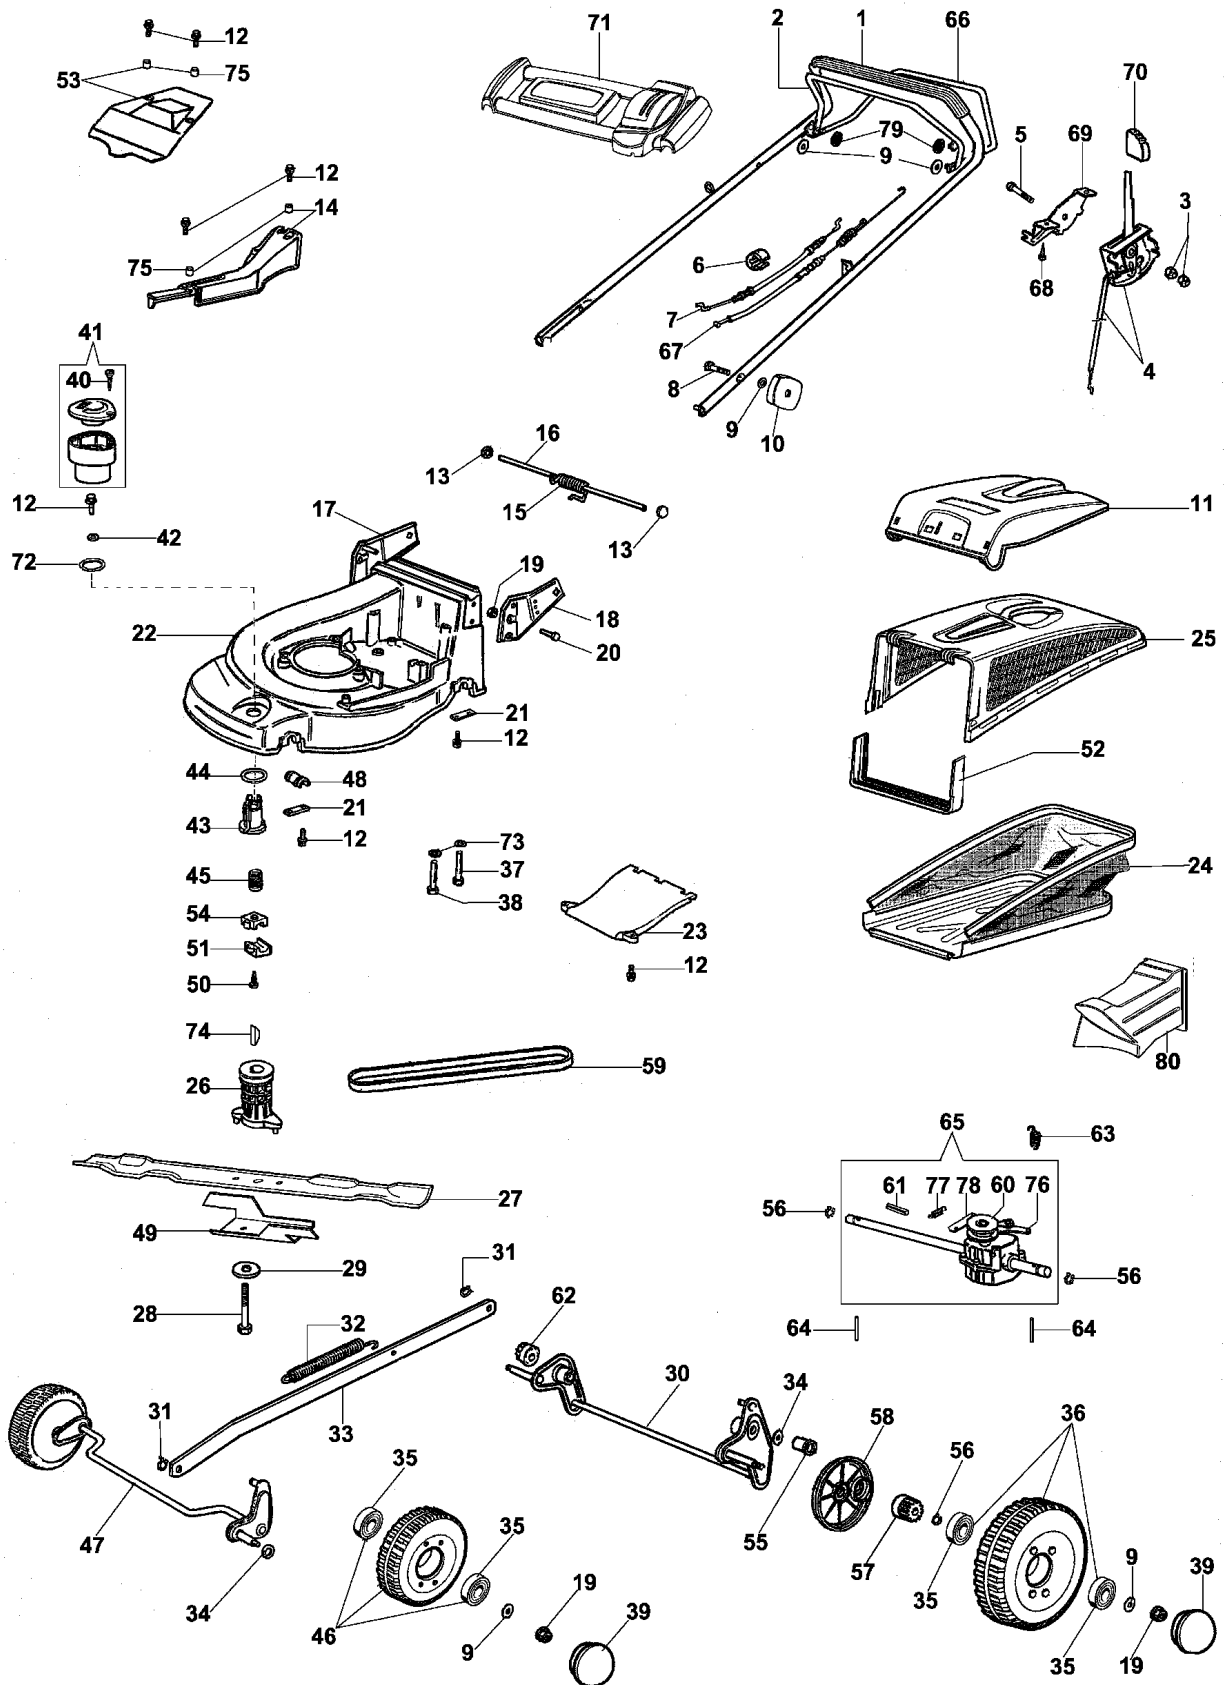

Illustration Ersatzteilzeichnung (bis mai '07)

Illustration Ersatzteilzeichnung (bis mai '07)

| Bild Nr. | St.- Zahl | Teile Nr. | Beschreibung |
|----------|--------------|------------|-------------------------|
| 1 | 1 | 66060163A | Handgriff |
| 2 | 1 | 66060106 | Hebel |
| 3 | 2 | 3914006R | Mutter |
| 4 | 1 | 66060109 | Gashebel |
| 5 | 1 | 3906044 | Schraube |
| 6 | 2 | 66060231 | Schelle |
| 7 | 1 | 66030276R | Kabelbremsemotor 1263mm |
| 8 | 2 | 3910015R | Schraube |
| 9 | 4 | 3916008R | Scheibe |
| 10 | 2 | 8200039 | Knopf |
| 11 | 1 | 66060254 | Deckel |
| 12 | 15 | 3960031 | Schraube |
| 13 | 2 | 3045027 | Sicherung |
| 14 | 1 | 66062026 | Deckel |
| 15 | 1 | 66060060 | Feder |
| 16 | 1 | 66060055 | Stift |
| 17 | 1 | 66060026 | Halter |
| 18 | 1 | 66060025 | Halter |
| 19 | 4 | 3914010 | Mutter |
| 20 | 4 | 3806065 | Schraube |
| 21 | 4 | 66060008 | Streifen |
| 22 | 1 | 66060003A | Gehäuse |
| 23 | 1 | 66060042A | Deckel |
| 24 | 1 | 66060260 | Ersatzsack |
| 25 | 1 | 66060255 | Rahmen |
| 26 | 1 | 66060131 | Deckel |
| 27 | 1 | 66060161BR | Messer mulching 53 |
| 28 | 1 | 3906162 | Schraube |
| 29 | 1 | 66060384R | Scheibe |
| 30 | 1 | 66060024B | Achse |
| 31 | 2 | 3033129R | Clip |
| 32 | 1 | 66060043 | Feder |
| 33 | 1 | 66060027 | Stange |
| 34 | 2 | 3027001 | Ring |
| 35 | 8 | 3035023 | Lager |
| 36 | 2 | 66060274 | Rad |
| 37 | 2 | 3806077 | Schraube |
| 38 | 1 | 3906083 | Schraube |
| 39 | 4 | 66060276 | Raddeckel |
| 40 | 1 | 3960013R | Schraube |
| 41 | 1 | 66060355A | Handgriff kpl. |
| 42 | 1 | 3918017 | Scheibe |
| 43 | 1 | 66060037AR | Muttergewinde |
| 44 | 1 | 66060038 | Scheibe |
| 45 | 1 | 66060039AR | Schraube |
| 46 | 2 | 66060275R | Rad |