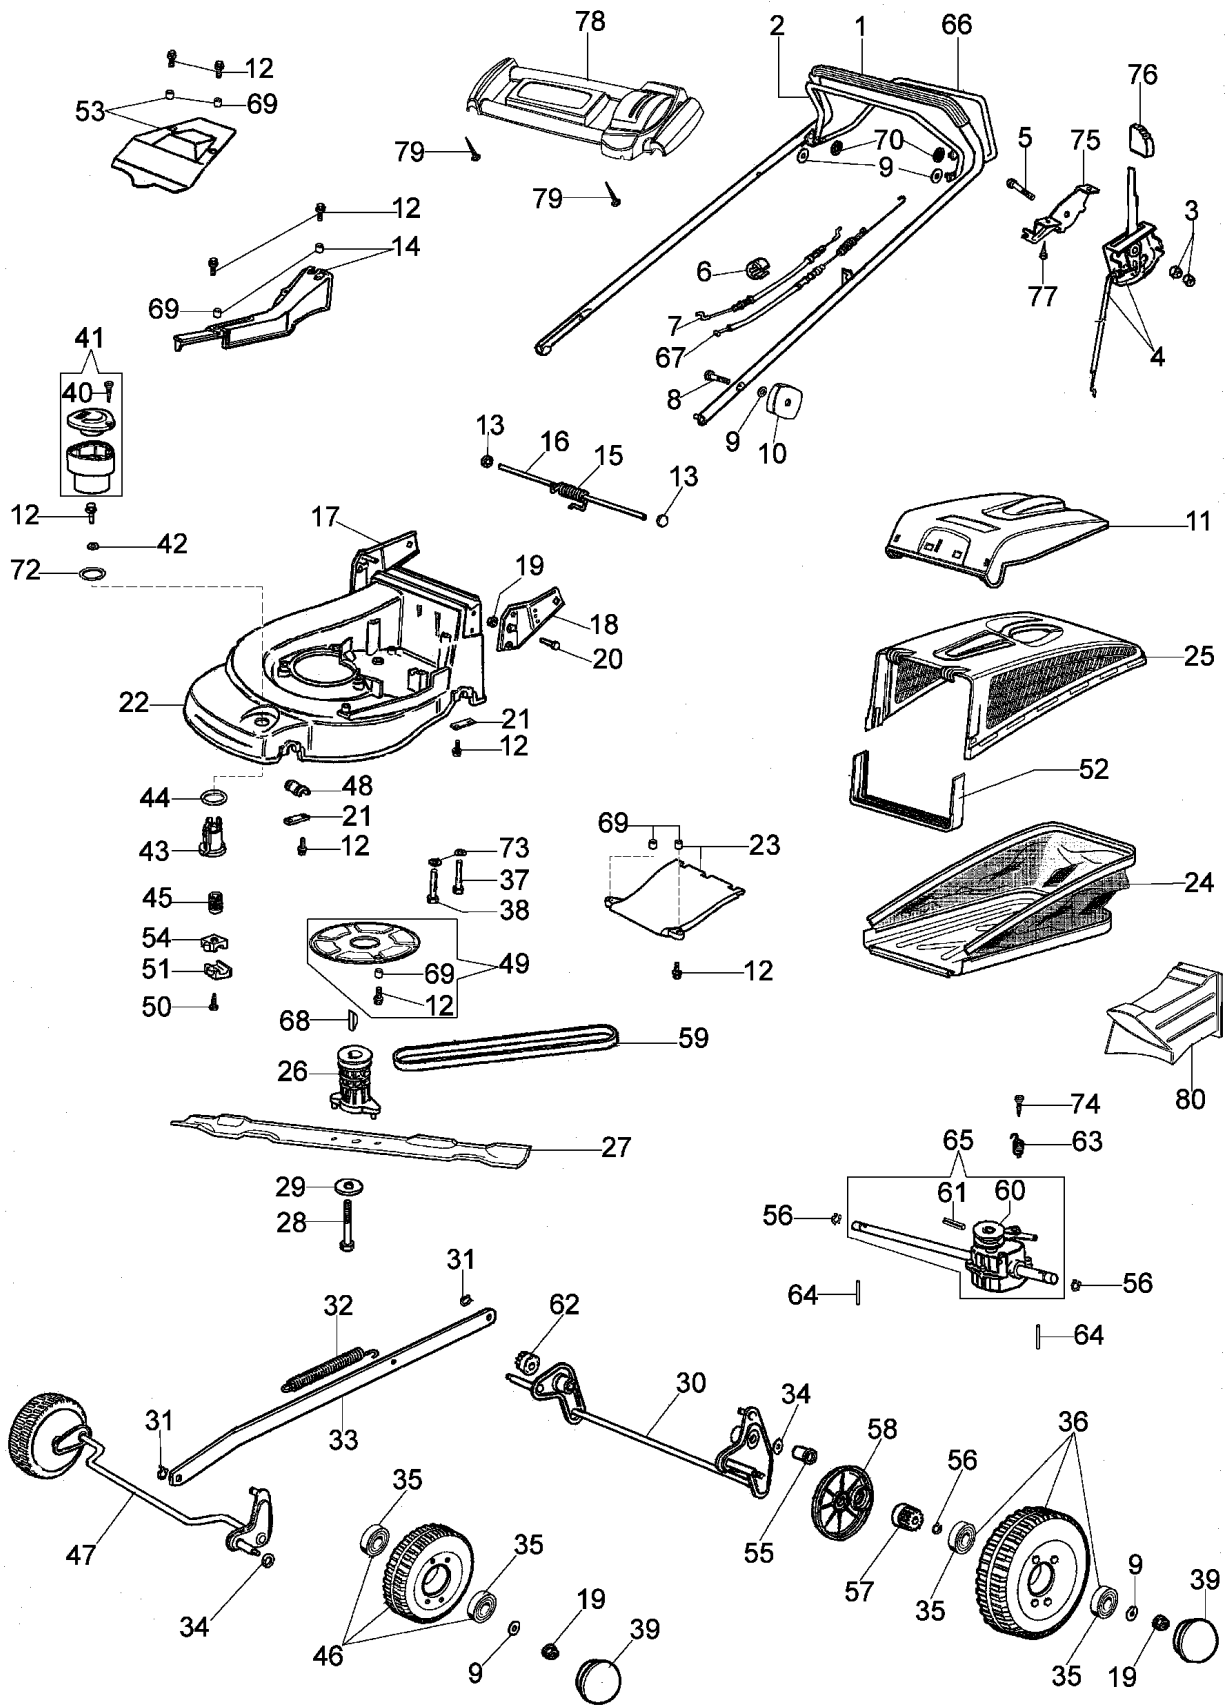

Illustration Ersatzteilzeichnung (ab juni '07)

Illustration Ersatzteilzeichnung (ab juni '07)

| Bild Nr. | St.- Zahl | Teile Nr. | Beschreibung |
|----------|--------------|------------|-----------------|
| 46 | 2 | 66060275R | Rad |
| 47 | 1 | 66060020B | Vorn achse |
| 48 | 2 | 66060007 | Buchse |
| 49 | 1 | 66060375 | Schultzkit |
| 50 | 2 | 3960040R | Schraube |
| 51 | 1 | 66060034 | Deckel |
| 52 | 1 | 66060256 | Schalter |
| 53 | 1 | 66062027 | Deckel |
| 54 | 1 | 66060035 | Deckel |
| 55 | 2 | 66060030 | Buchse |
| 56 | 4 | 3024012 | Ring |
| 57 | 1 | 66060031 | Ritzel |
| 58 | 1 | 66060293R | Raddeckel |
| 59 | 1 | 3047028R | Riemen 10X890 |
| 60 | 1 | 66140057R | Scheibe |
| 61 | 1 | 3022020 | Stift |
| 62 | 1 | 66060032 | Ritzel |
| 63 | 1 | 66060286 | Feder |
| 64 | 2 | 66060010 | Walzen |
| 65 | 1 | 66060360BR | Antriebsgehäuse |
| 66 | 1 | 66060105 | Hebel |
| 67 | 1 | 66060357R | Kabel |
| 68 | 1 | 8202126R | Keil |
| 69 | 8 | 66060110 | Distanzstück |
| 70 | 2 | 3045033R | Sicherungsring |
| 72 | 1 | 66060118R | Ring |
| 73 | 3 | 3918013 | Scheibe |
| 74 | 1 | 3960087 | Schraube |
| 75 | 1 | 66060259 | Halter |
| 76 | 1 | 66060080 | Handgriff |
| 77 | 2 | 3960059AR | Schraube |
| 78 | 1 | 66060258 | Brücke |
| 79 | 2 | 3960072 | Schraube |
| 80 | 1 | 66060372R | Stopfen |