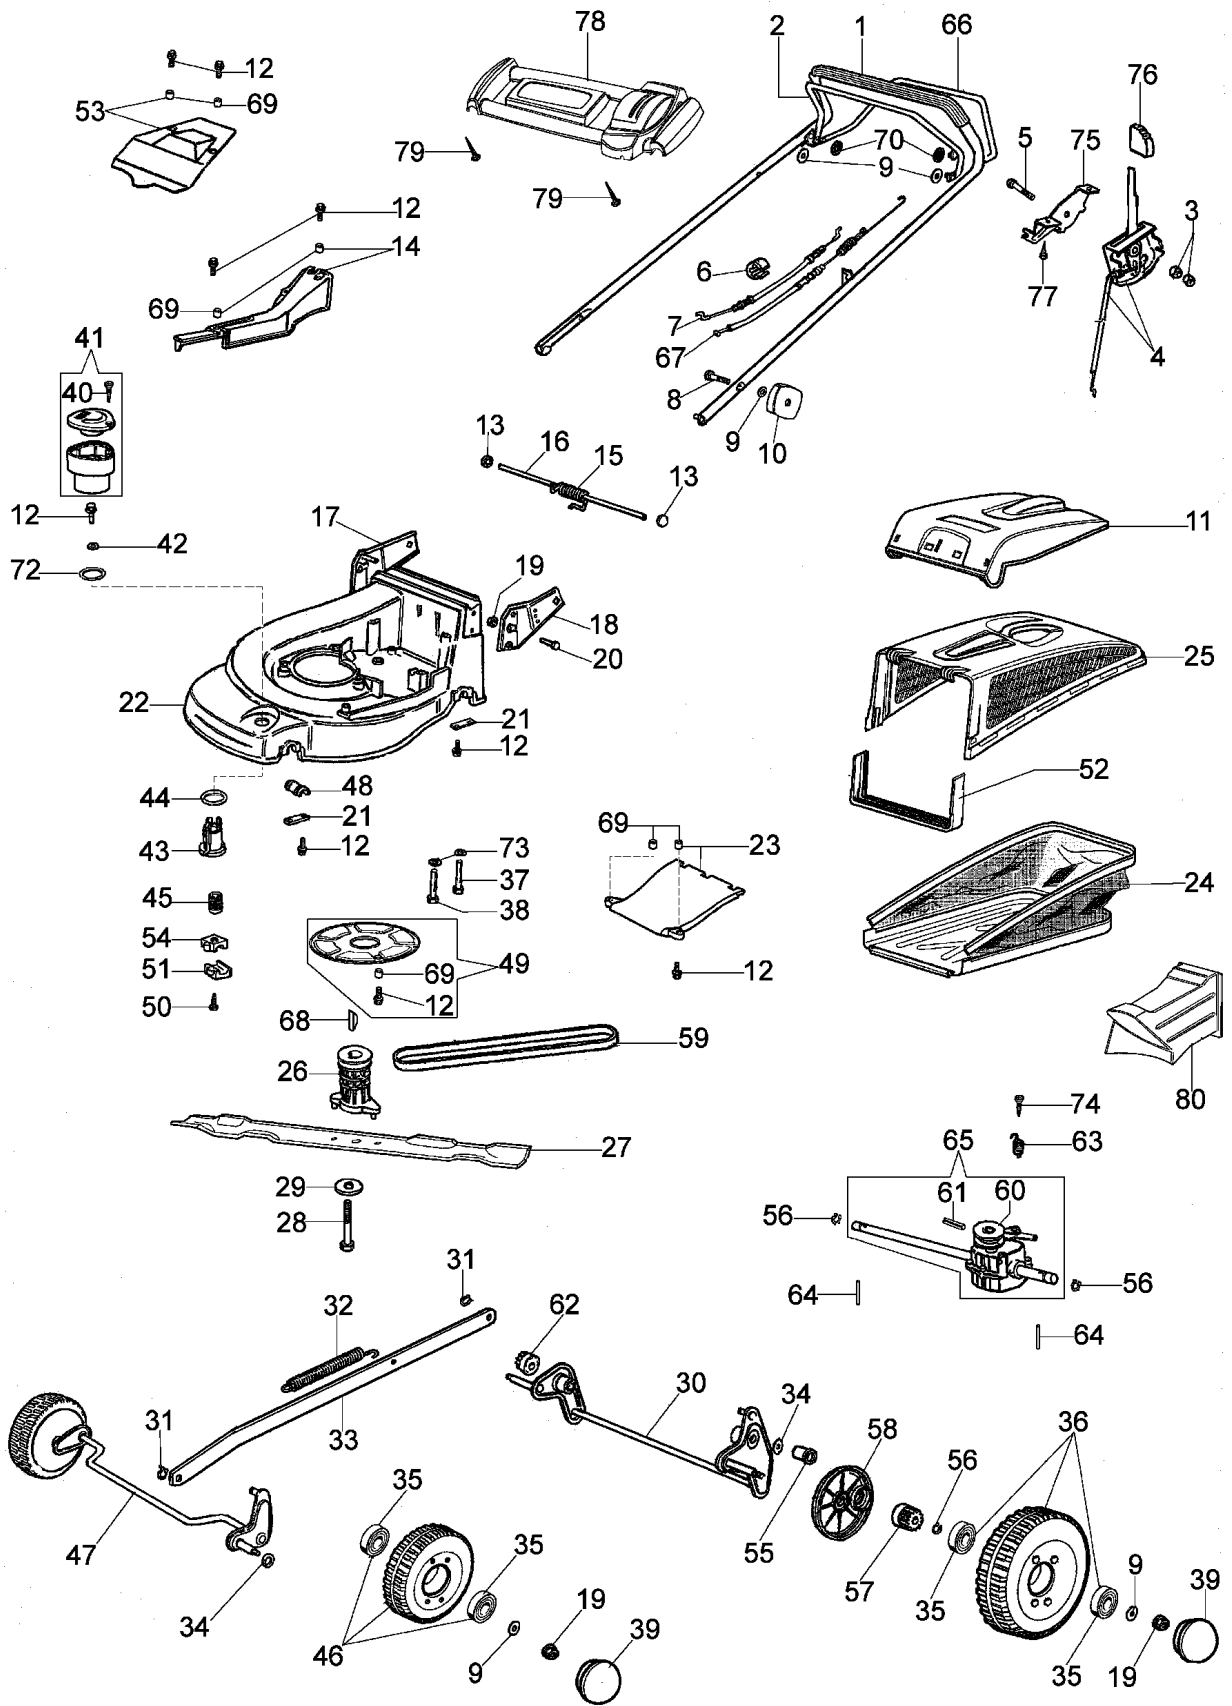

Illustration Ersatzteilzeichnung (ab juni '07)

Illustration Ersatzteilzeichnung (ab juni '07)

| Bild Nr. | St.- Zahl | Teile Nr. | Beschreibung |
|----------|--------------|------------|-------------------------|
| 1 | 1 | 66060104A | Handgriff |
| 2 | 1 | 66060106 | Hebel |
| 3 | 2 | 3914006R | Mutter |
| 4 | 1 | 66060164 | Gashebel |
| 5 | 2 | 3910019 | Schraube |
| 6 | 2 | 66060231 | Schelle |
| 7 | 1 | 66030276R | Kabelbremsemotor 1263mm |
| 7 | 1 | 66060365R | Kabelbremsemotor 1330mm |
| 8 | 2 | 3910015R | Schraube |
| 9 | 4 | 3916008R | Scheibe |
| 10 | 2 | 8200039 | Knopf |
| 11 | 1 | 66060254 | Deckel |
| 12 | 15 | 3960031 | Schraube |
| 13 | 2 | 3045027 | Sicherung |
| 14 | 1 | 66062026 | Deckel |
| 15 | 1 | 66060060 | Feder |
| 16 | 1 | 66060055 | Stift |
| 17 | 1 | 66060026 | Halter |
| 18 | 1 | 66060025 | Halter |
| 19 | 4 | 3914010 | Mutter |
| 20 | 4 | 3806065 | Schraube |
| 21 | 4 | 66060008 | Streifen |
| 22 | 1 | 66060003A | Gehäuse |
| 23 | 1 | 66062096 | Deckel |
| 24 | 1 | 66060260 | Ersatzsack |
| 25 | 1 | 66060255 | Rahmen |
| 26 | 1 | 66060131 | Deckel |
| 27 | 1 | 66060161BR | Messer mulching 53 |
| 28 | 1 | 3906162 | Schraube |
| 29 | 1 | 66060384R | Scheibe |
| 30 | 1 | 66060024B | Achse |
| 31 | 2 | 3033129R | Clip |
| 32 | 1 | 66060043 | Feder |
| 33 | 1 | 66060027 | Stange |
| 34 | 2 | 3027001 | Ring |
| 35 | 8 | 3035023 | Lager |
| 36 | 2 | 66060274 | Rad |
| 37 | 2 | 3806077 | Schraube |
| 38 | 1 | 3906083 | Schraube |
| 39 | 4 | 66060276 | Raddeckel |
| 40 | 1 | 3960013R | Schraube |
| 41 | 1 | 66060355A | Handgriff kpl. |
| 42 | 1 | 3918017 | Scheibe |
| 43 | 1 | 66060037AR | Muttergewinde |
| 44 | 1 | 66060038 | Scheibe |
| 45 | 1 | 66060039AR | Schraube |